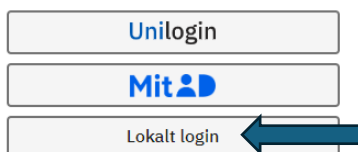

Loginvælger

Unilogin

Vælg login